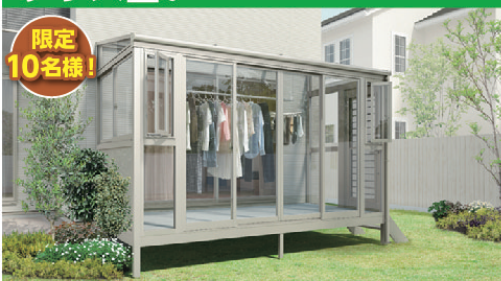

フェンスAB YL3型
(横ルーバー) H80cm×20m
施工費込み **¥198,000** (税込)

Eウッドフェンス
H80cm×20m
施工費込み **¥242,000** (税込)

フェンスAB YT1型
(採光パネル) H80cm×20m
施工費込み **¥451,000** (税込)

テラス囲い

Terrace

テラス囲い サニージュ 定価877,000円(税込)
1.5間×5尺
施工費込み **52% OFF!** **¥418,000** (税込)

台風に強い
テラスVS

おしゃれな空間
シュエット

リフォームローン取扱いができます!
低金利 1.8%~ (定期的に金利の見直しがございます)

楽々分割払いが可能になります!

ガーデニング
宅地造成
etc...

ブロック工事
シラス盛土

防草シート
砕石敷き

コンクリート工事
(カラー)